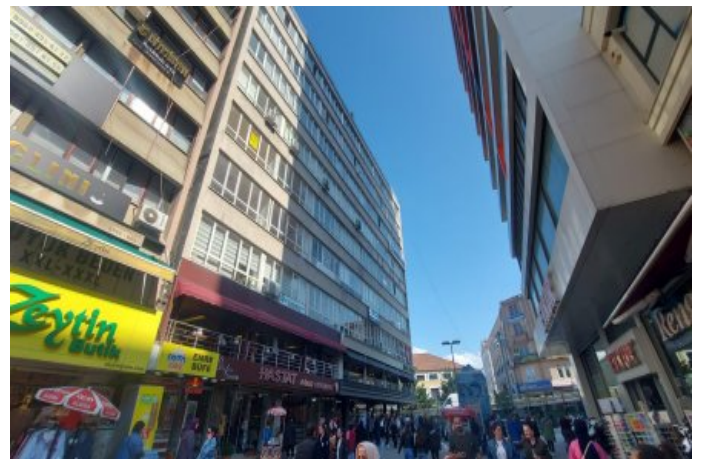

İlan No:f-808539-692